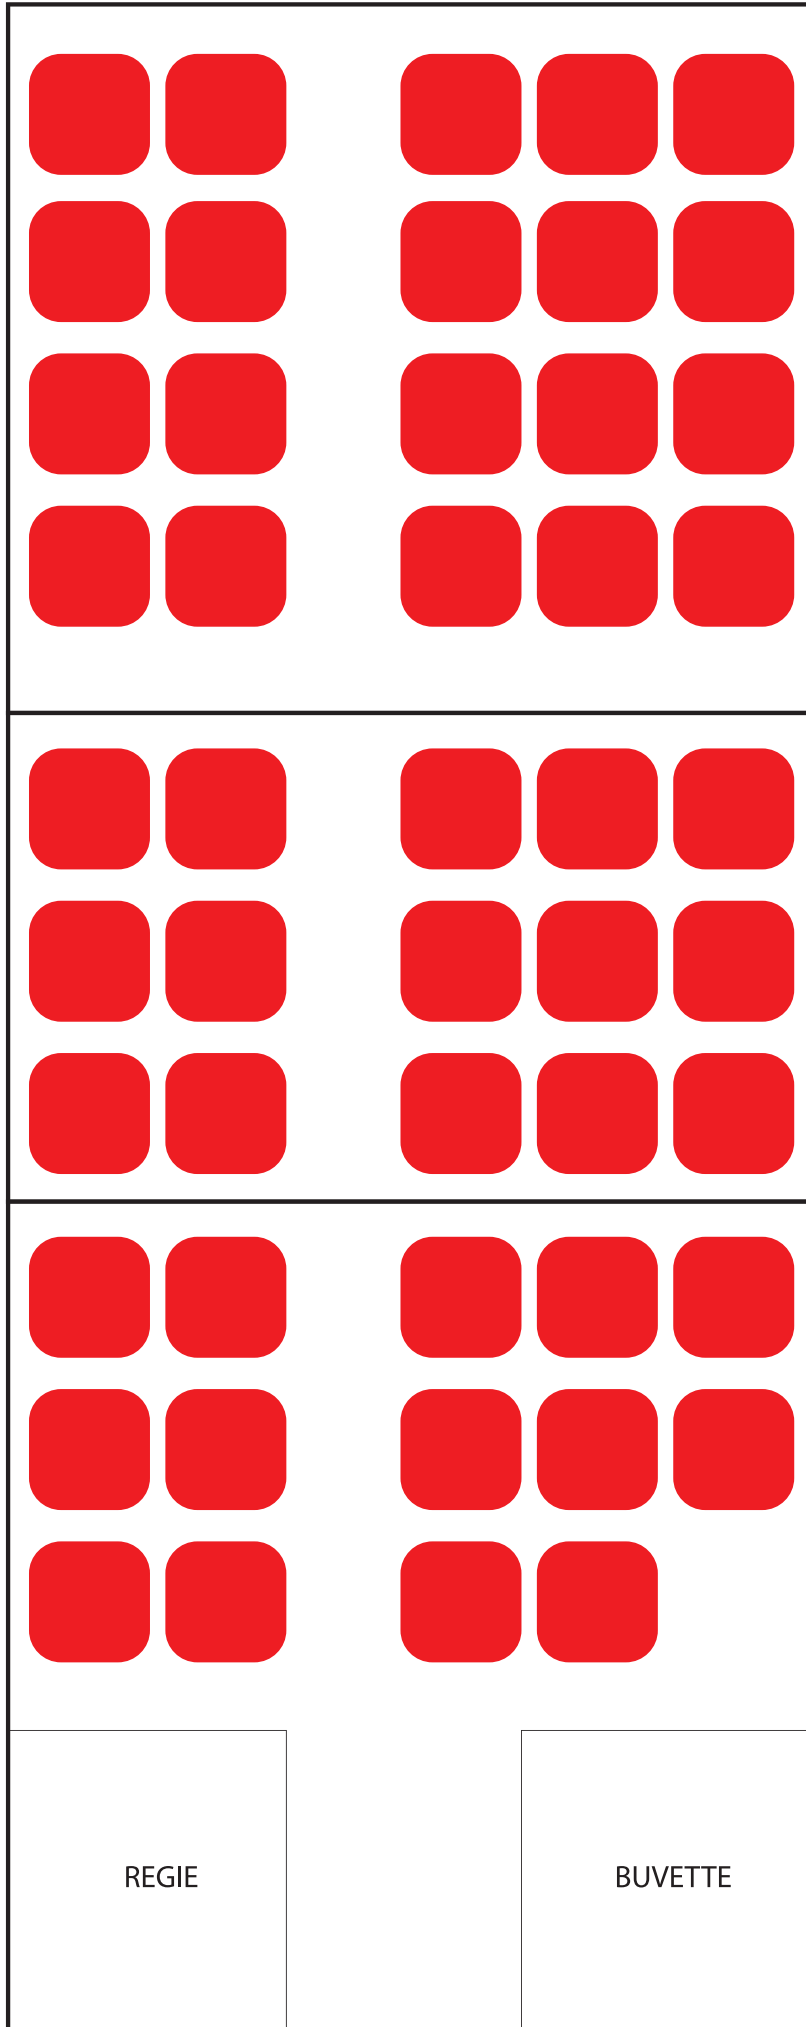

SCENE

290cm

200cm

340cm

330cm

REGIE

BUVETTE